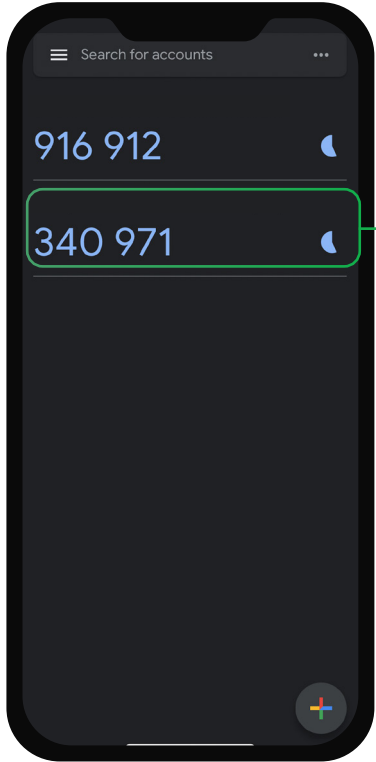

أدخل اسم المستخدم  
Enter username

2

أدخل كلمة المرور  
Enter password

3

انقر على زر الدخول  
Click Enter button

## الخطوة الثانية STEP 2

الرجاء اختيار طريقة التحقق

موثق جوجل (Google Authenticator)

الحصول على رمز التحقق باستخدام تطبيق موثق جوجل

رابط تحميل لأجهزة الاندرويد

رابط تحميل لأجهزة الآيفون

اختيار

انقر على زر (اختيار)

## الخطوة الخامسة STEP 5

1

قم بفتح تطبيق موثق  
جوجل ، ثمّ قم بإدخال  
الرمز الظاهر لك

الجهاز الذي اخترته للمصادقة هو :

الرمز

••••••

إلغاء دخول

في حال لم تعد تستطيع الوصول إلى جوالك المسجل ، بإمكانك إعادة التسجيل  
من هنا