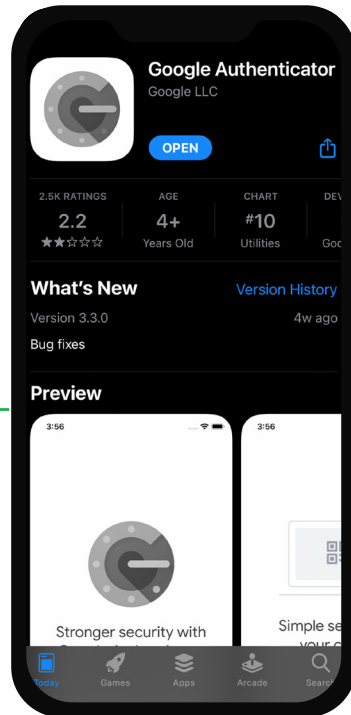

## STEP 1

لتغيير اللغة انقر هنا  
change language  
click here

English

اسم المستخدم

كلمة المرور

دخول

نسيت كلمة المرور؟  
تغيير كلمة المرور

1

أدخل اسم المستخدم  
Enter username

2

أدخل كلمة المرور  
Enter password

3

انقر على زر الدخول  
Click Enter button

## الخطوة الثانية STEP 2

1

أمسح الكود المخصص لجهازك

2

قم بتثبيت التطبيق على جهازك

الرجاء اختيار طريقة التحقق

موثق جوجل (Google Authenticator)

الحصول على رمز التحقق باستخدام تطبيق موثق جوجل