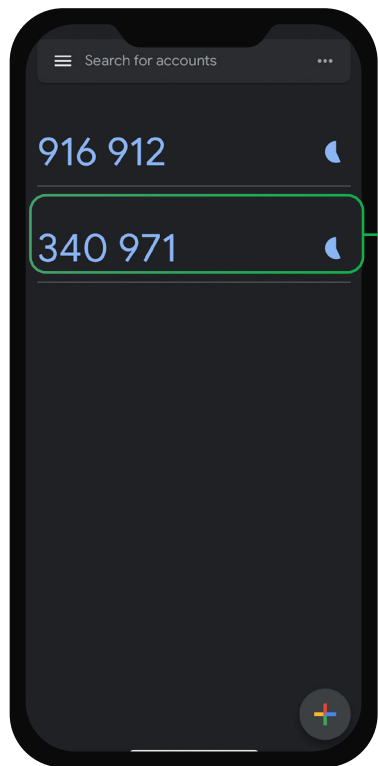

الخطوة الرابعة STEP 4

1

ادخل الرمز الظاهر لك
من خلال التطبيق

تأكيد تسجيل الحساب

قم بتأكيد تسجيل حسابك من خلال إدخال الرمز من تطبيق المصادقة على جهازك
بمجرد التحقق من صحة الرمز ، سيتم إنهاء تسجيل حسابك .

الرمز

••••••

اسم الجهاز

إلغاء تسجيل

2

ادخل اسم الجهاز المفضل لديك

3

انقر على زر (تسجيل)

ملاحظة مهمة : صلاحية الكود ٣٠ ثانية فقط