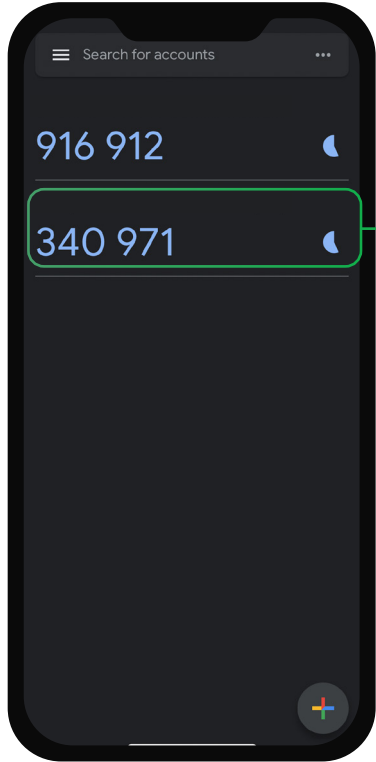

## الخطوة الرابعة STEP 4

1

ادخل الرمز الظاهر لك  
من خلال التطبيق

**تأكيد تسجيل الحساب**

قم بتأكيد تسجيل حسابك من خلال إدخال الرمز من تطبيق المصادقة على جهازك  
بمجرد التحقق من صحة الرمز ، سيتم إنهاء تسجيل حسابك .

الرمز

••••••

اسم الجهاز

إلغاء تسجيل

2

ادخل اسم الجهاز المفضل لديك

3

انقر على زر (تسجيل)

ملاحظة مهمة : صلاحية الكود ٣٠ ثانية فقط

## الخطوة الخامسة STEP 5

1

انتظر حتى يتغير الكود  
ثم قم بإدخاله في  
المكان المخصص لذلك

الجهاز الذي اخترته للمصادقة هو :

الرمز

●●●●●●

دخول إلغاء

في حال لم تعد تستطيع الوصول إلى جوالك المسجل ، بإمكانك إعادة التسجيل  
من هنا