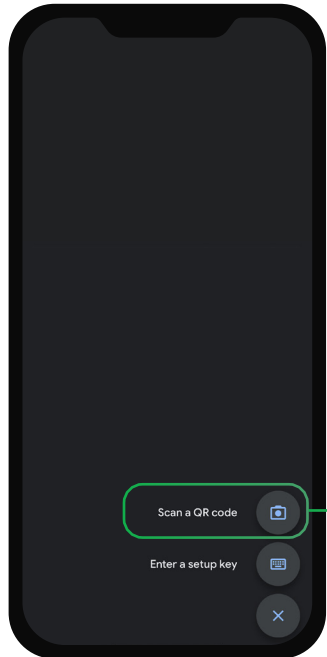

## الخطوة الثانية STEP 2

1

أمسح الكود المخصص لجهازك

2

قم بتثبيت التطبيق على جهازك

الرجاء اختيار طريقة التحقق

موثق جوجل (Google Authenticator)

الحصول على رمز التحقق باستخدام تطبيق موثق جوجل

رابط تحميل لأجهزة الاندرويد

رابط تحميل لأجهزة الآيفون

اختيار

الرسائل النصية

سيتم إرسال رقم التحقق برسالة نصية إلى رقم الجوال المسجل لدى الجامعة

اختيار

إلغاء

3

انقر على زر (اختيار)

## الخطوة الثالثة STEP 3

1  
افتح التطبيق  
وانقر على زر (إضافة)

2  
انقر على زر  
(مسح الباركود)

3  
قم بسمح الباركود

حسابك غير مسجل. استخدم الإعدادات أدناه لتسجيل جهازك في بوابة الدخول الموحد

المفتاح السري للتسجيل هو :